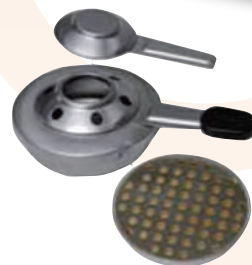

あなたのスイス旅行の最終宿泊ホテルか空港に、
お土産が入った小包を**2個目の預け荷物**として
梱包してお届けします。

*スイスで購入し日本に持ち込む商品の
合計が20万円を超える場合、課税対象になります。

↑ ALPES フォンデュセット

- ・フォンデュ用鍋 (鋳鉄製・ALPES White) (1)
- ・バーナー付きバーナースタンド(1)
- ・フォーク6本セット

26821000

← CAQUELONS ALPES BLACK
切り絵デザイン入りチーズフォンデュ用鍋
Ø 21 cm 26757002

CAQUELONS ALPES WHITE →
切り絵デザイン入りチーズフォンデュ用鍋
Ø 21 cm 26757000

← EDELWEISS CAQUELONS
チーズフォンデュ用鍋 エーデルワイスデザイン
Ø 21 cm 26757004

SWISS CROSS チーズフォンデュ用鍋 →
スイス国旗デザイン
Ø 21 cm 26757010

↑ DUAL FIRE 燃料ペースト・ アルコール両用バーナー