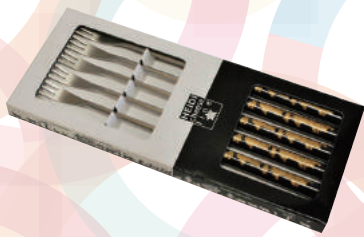

← APPENZELL GOLD
牛飼い柄チーズフォンデュ用フォーク6本セット
ゴールドデザイン 26454000