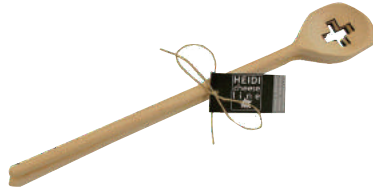

↑ スイス国旗柄
ビーチウッド製スプーン2本セット
30cm **26491000**